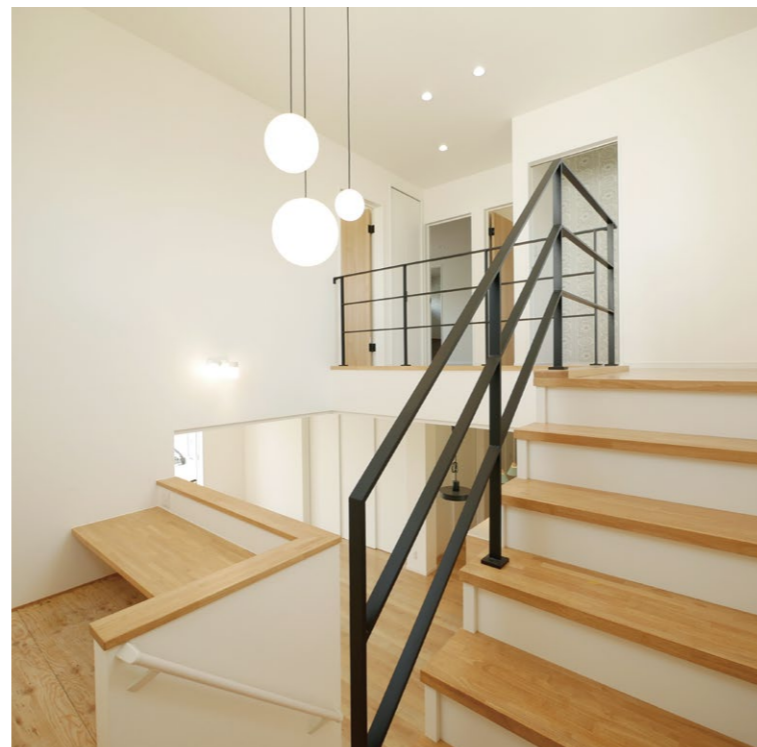

☎ <ご予約は、お電話またはホームページよりご予約いただけます！>

一級建築士事務所
空間デザイン住宅

Soraie / (有) まきび住建

岡山県岡山市南区浦安本町89-9
建設業許可/岡山県知事(般-27)第14537号 宅建業許可/岡山県知事(7)第3339号

ソライエ 岡山

086-264-3133