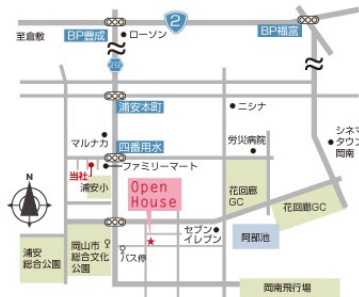

OPEN HOUSE

9/20 (土)・21 (日) 2日間開催

AM10:00～PM4:00

岡山市南区浦安南町495-171

平日に見学をご希望の方は
お気軽にご連絡下さい。

家事動線にこだわった奥様にやさしい住まい。

6層だから出来る空間設計

洗う 干す 仕舞う の新しいスタイル

洗ったら階段5段でバルコニーへ。

干したら衣類収納へ仕舞う。

毎日の家事動線を短くする工夫です。スキップした下は駐輪場や物置に使えます。平面図ではわからないスキップフロアの空間づくりを来て、見て、体感してみよう。

ホームページ新設 ソライエ 岡山 検索

建設業許可/岡山県知事(特-22)第14537号 宅建業許可/岡山県知事(7)第3339号 ●岡山市南区浦安本町89-9

空間デザイン住宅 Soraie / (有)まきび住建