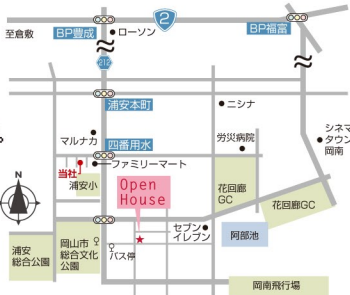

<http://www.makibi.co.jp>

空間デザイン住宅
Soraie

空間デザイン住宅

建設業許可/岡山県知事(格-2)第14537号 宅建業許可/岡山県知事(7)第3339号 ●岡山市南区浦安本町89-9
Soraie / 有限会社まきび住建

086-264-3133