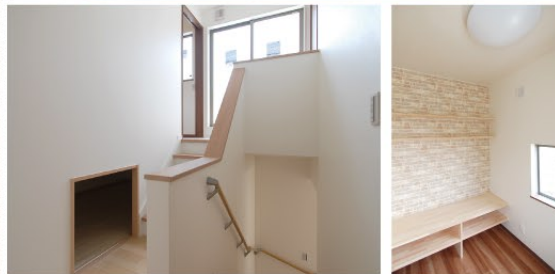

## スキップフロアを体感しよう!

今回のコンセプトは  
眺望+日当たりを活かした家事動線

お施主様のご厚意による  
2日間限りの見学会です

ナビ住所 岡山市中区平井2丁目2237-5

今回のソライエは、第一種低層住居専用地域に建つ5層のソライエをお施主様のご厚意で2日間のみ公開！高台という立地を活かした眺望や光の取り入れ方にこだわったお住まいです。ソライエならではの短い家事動線や半地下空間はもちろん、豊富な収納スペース等も見どころです。  
この機会にぜひ、光と眺望を活かしたスキップフロアーの家を体感してください。