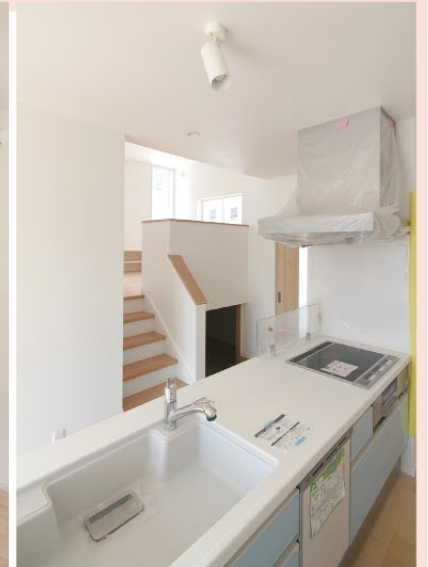

## スキップフロアを体感しよう!

今回のコンセプトは  
眺望+日当たりを活かした家事動線

お施主様のご厚意による  
2日間限りの見学会です

ナビ住所 岡山市中区平井2丁目2237-5

今回のソライエは、第一種低層住居専用地域に建つ5層のソライエをお施主様のご厚意で2日間のみ公開！高台という立地を活かした眺望や光の取り入れ方にこだわったお住まいです。ソライエならではの短い家事動線や半地下空間はもちろん、豊富な収納スペース等も見どころです。  
この機会にぜひ、光と眺望を活かしたスキップフロアーの家を体感してください。