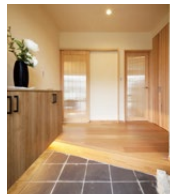

2会場同時

見学会開催！ 完全予約制 4/15(土)・16(日)

会場①：南区藤田 / 会場②：南区浦安本町 AM10:00～PM4:00

「丙川パッシブ体感モデルハウス」

「我慢して過ごす家」から「快適に過ごす家へ」

会場1
南区
藤田

高気密・高断熱の
凄さを実感してください！

岡山は気候が温暖だから、冬の寒さを何とか我慢して暮らすこともできると思われがちです。そのため北海道や東北地方にくらべて気密・断熱性が低く室内環境が決定的に良いとは言えないケースが多いのです。ヒートショックなどが多いのは香川や兵庫などの地方が多いことはあまり知られていません。温暖な岡山ではあまり大きなコストをかけなくても断熱・気密・換気、パッシブデザインをうまく取り入れれば、北海道と同等レベルの性能を実現できます。この機会にその違いを実際に肌で感じてください。