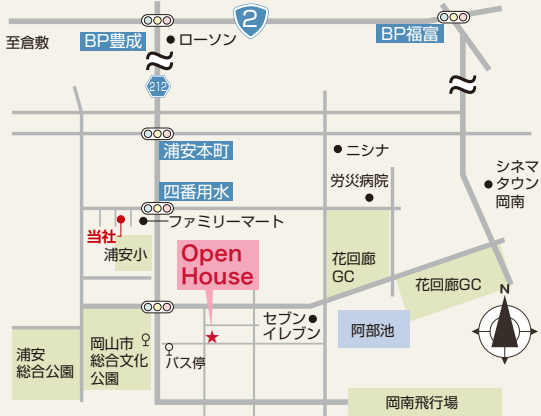

# モデルハウス見学会!

空間デザイン住宅 Soraie ソライエ 浦安南町

## 11/19(土)・20(日)

予約  
不要

AM10:00~PM4:00

6層だから出来る空間設計

スキップリビングで外から見られない

スキップフロアのある新しいライフスタイル

長期優良住宅対応の  
スキップフロア住宅

高気密・高断熱  
高耐震の住宅性能

空間デザイン住宅  
**Soraieのポイント**  
～浦安南町～

- ① 一直線の洗濯動線と階段5段で干せる中二階バルコニー。毎日の負担を減らす家事楽動線!
- ② 窓を工夫して外からの視線は気にならない。でも室内は太陽光で明るいパッシブデザイン!
- ③ その他6層設計の秘密がいっぱいです!

詳しくは、ソライエホームページをご覧ください。  
[ソライエ 岡山](#) [検索](#)

【会場ナビ住所】岡山市南区浦安南町495-171