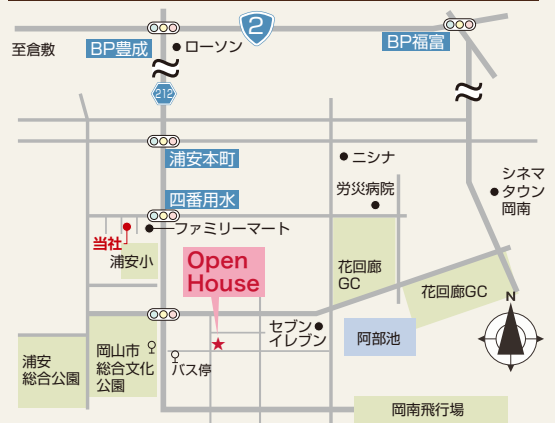

モデルハウス見学会

空間デザイン住宅
Soraie ソライエ

10/15(土)・16(日)

予約
不要

浦安南町 AM10:00~PM4:00

スキップフロアのある新しいライフスタイル

6層だから出来る
空間設計

長期優良住宅対応の
スキップフロア住宅

スキップリビングで
外から見られない

高気密・高断熱
高耐震の住宅性能

詳しくは、ソライエホームページをご覧ください。

ソライエ 岡山 検索

~浦安南町~ 空間デザイン住宅 Soraieのポイント

- ① 洗ったら階段5段でバルコニー
- ② 中2階バルコニーの下は駐輪場!?
- ③ 子供部屋のスキップは遊び心もある空間に
- ④ 半地下・ロフト・1階と2階の間に蔵など
大容量の空間デザイン6層設計
- ⑤ 目線を気にしない中庭空間

平日に見学をご希望の方はお気軽にご連絡下さい。

EVENT INFORMATION

10/22(土)・23(日)

来週は完成見学会を行います!
詳細はホームページをご覧ください

【会場ナビ住所】岡山市南区浦安南町495-171

086-264-3133

空間デザイン住宅 Soraie / (有) まきび住建

岡山県岡山市南区浦安本町89-9
建設業許可/岡山県知事(般-27)第14537号 宅建業許可/岡山県知事(7)第3339号