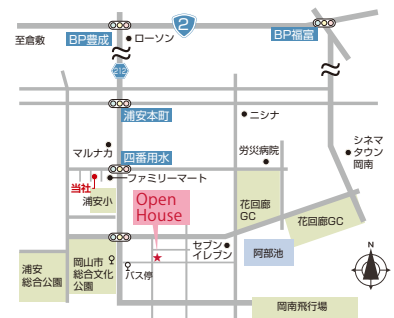

OPEN HOUSE

空間デザイン住宅
Soraie ソライエ

9/17(土)・18(日)

浦安南町
AM10:00~PM4:00

6層だから
出来る
空間設計

長期優良住宅対応の
スキップフロア住宅

スキップ
リビングで
外から見られない

スキップフロアの空間づくりを「来て」「見て」「体感」してみよう。in浦安南町

6層だから
出来る
空間設計

～浦安南町～
空間デザイン住宅 Soraieのポイント

- ① 洗ったら階段5段でバルコニー
- ② 中2階バルコニーの下は駐輪場！
- ③ 子供部屋のスキップは遊び心もある空間に
- ④ 半地下・ロフト・1階と2階の間に蔵など
大容量の空間デザイン6層設計
- ⑤ 目線を気にしない中庭空間

平日に見学をご希望の方はお気軽にご連絡下さい。

086-264-3133

空間デザイン住宅 Soraie / (有) まきび住建