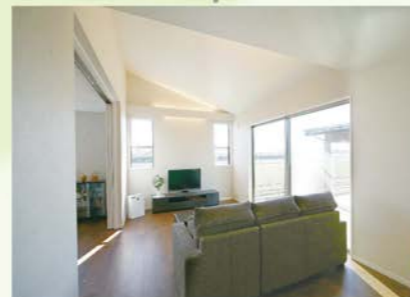

勾配天井を活かしたリビング
平屋の高くなっていく屋根をそのまま生かして勾配天井に。アクセントと開放感を両立させてオリジナルの空間を実現。

平日に見学をご希望の方はお気軽にご連絡ください。