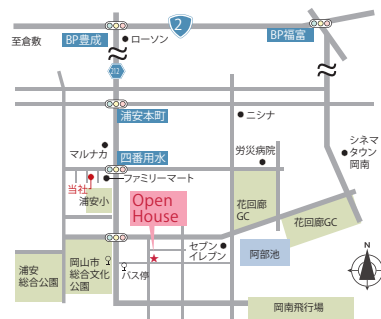

OPEN HOUSE

3/19(土)・20(日) 浦安南町 AM10:00~PM4:00

スキップ
リビングで
外から
見られない

6層だから
出来る
空間設計

キッチン
を中心に家族が
集える

家事ラク
動線に
こだわりました

空間デザイン住宅 **Soraie** ソライエ

スキップフロアの空間づくりを「来て」「見て」「体感」してみよう。in浦安南町

6層だから
出来る
空間設計

～浦安南町～
空間デザイン住宅 **Soraie**のポイント

- ① 洗ったら階段5段でバルコニー
- ② 中2階バルコニーの下は駐輪場!?
- ③ 子供部屋のスキップは遊び心もある空間に
- ④ 半地下・ロフト・1階と2階の間に蔵など
大容量の空間デザイン6層設計
- ⑤ 目線を気にしない中庭空間

平日に見学をご希望の方はお気軽にご連絡下さい。

空間デザイン住宅 **Soraie** / (有) まきび住建