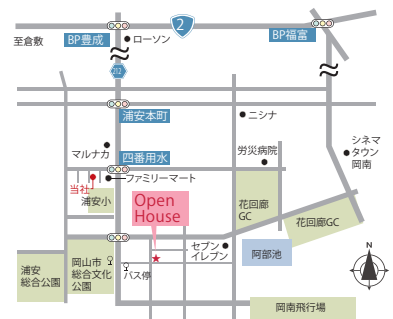

OPEN HOUSE

1/23(土)・24(日) 浦安南町 AM10:00~PM4:00

スキップ
リビングで
外から
見られない

6層だから
出来る
空間設計

キッチン
を中心に家族が
集える

家事ラク
動線に
こだわりました

空間デザイン住宅 **Soraie** ソライエ

スキップフロアの空間づくりを「来て」「見て」「体感」してみよう。in浦安南町

6層だから
出来る
空間設計

～浦安南町～
空間デザイン住宅 **Soraie**のポイント

- ① 洗ったら階段5段でバルコニー
- ② 中2階バルコニーの下は駐輪場!?
- ③ 子供部屋のスキップは遊び心もある空間に
- ④ 半地下・ロフト・1階と2階の間に蔵など
大容量の空間デザイン6層設計
- ⑤ 目線を気にしない中庭空間

平日に見学をご希望の方はお気軽にご連絡下さい。

空間デザイン住宅 **Soraie** / (有) まきび住建