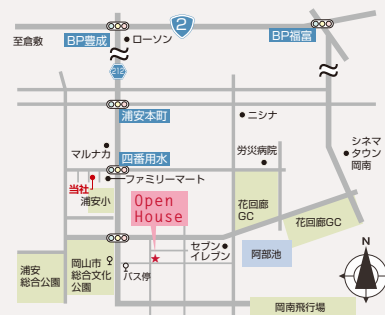

空間デザイン住宅  
Soraie  
ソライエ

浦安南町 Soraie 11/14 土・15 日 AM10:00~PM4:00  
岡山市南区浦安南町495-171

# 家事動線×スキップフロア OPEN HOUSE

スキップリビングで外から見られない明るいライフスタイル！

## ～浦安南町～ 空間デザイン住宅 Soraieのポイント

- ① 洗ったら階段5段でバルコニー
- ② スキップしたリビングの下は駐輪場！？
- ③ 子供部屋のスキップは遊び心もある空間に
- ④ 半地下・ロフト・1階と2階の間に蔵など  
大容量の空間デザイン6層設計
- ⑤ 目線を気にしない中庭空間

平面図ではわからない  
スキップフロアの空間づくりを  
来て、見て、体感してみよう。  
平日に見学をご希望の方はお気軽にご連絡下さい。