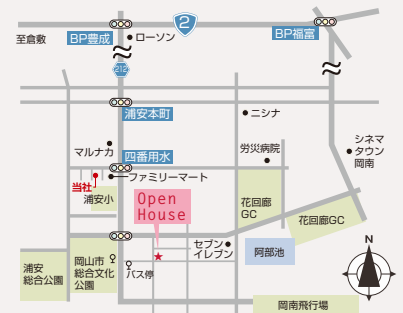

空間デザイン住宅
Soraie
ソライエ

浦安南町 Soraie 10/10(土)・11(日) AM10:00~PM4:00
岡山市南区浦安南町495-171

家事動線×スキップフロア OPEN HOUSE

スキップリビングで外から見られない明るいライフスタイル！

～浦安南町～ 空間デザイン住宅 Soraieのポイント

- ①洗ったら階段5段でバルコニー
- ②スキップしたリビングの下は駐輪場!?
- ③子供部屋のスキップは遊び心もある空間に
- ④半地下・ロフト・1階と2階の間に蔵など
大容量の空間デザイン6層設計
- ⑤目線を気にしない中庭空間

平面図ではわからない
スキップフロアの空間づくりを
来て、見て、体感してみよう。
平日に見学をご希望の方はお気軽にご連絡下さい。

空間デザイン住宅 Soraie / (有) まきび住建

☎086-264-3133

岡山県岡山市南区浦安本町89-9
ソライエ 岡山 株式会社
建設業許可/岡山県知事(般-22)第14537号 宅建築許可/岡山県知事(7)第3339号