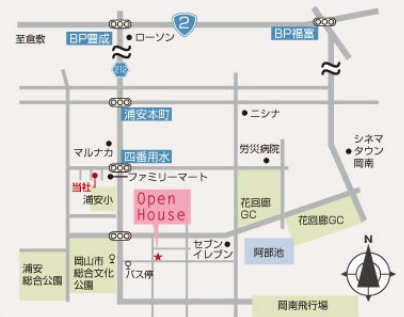

空間デザイン住宅
Soraie
ソライエ

浦安南町 Soraie 9/12(土)・13(日) AM10:00~PM4:00
岡山市南区浦安南町495-171

家事動線×スキップフロア OPEN HOUSE

スキップフロアのある
奥さまに優しい住まいを
ご体感ください。

スキップリビングで外から見られない明るいライフスタイル！

6層だから
出来る
空間設計

～浦安南町～ 空間デザイン住宅 Soraieのポイント

- ① 洗ったら階段5段でバルコニー
- ② スキップしたリビングの下は駐輪場!?
- ③ 子供部屋のスキップは遊び心もある空間に
- ④ 半地下・ロフト・1階と2階の間に蔵など
大容量の空間デザイン6層設計
- ⑤ 目線を気にしない中庭空間

平面図ではわからない
スキップフロアの空間づくりを
来て、見て、体感してみよう。
平日に見学をご希望の方はお気軽にご連絡下さい。

空間デザイン住宅 Soraie / (有) まきび住建